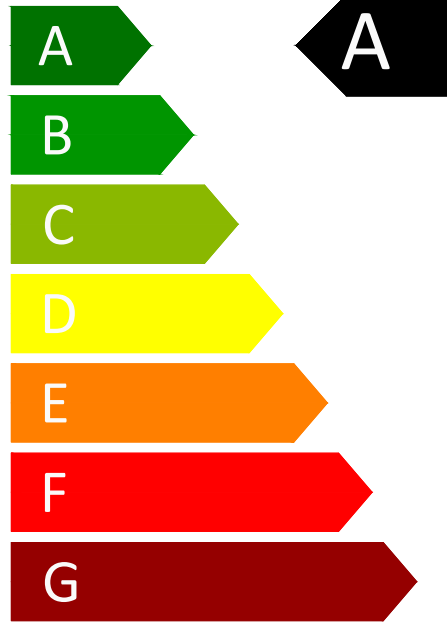

ENERG

енергия · ενεργεια

Dolce Vita

FELICE 240

50 dB

24

kW

ENERG

енергия · ενεργεια

Dolce Vita

FELICE 310

49 dB

29

kW