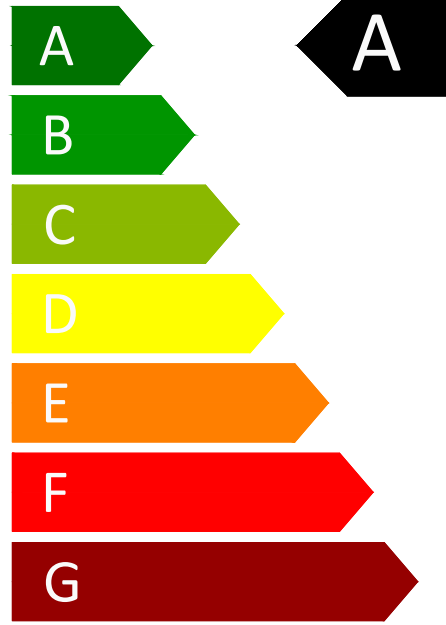

ENERG

енергия · ενεργεια

Dolce Vita

FELICE 240

50 dB

24

kW

ENERG

енергия · ενεργεια

Dolce Vita

FELICE 310

49 dB

29

kW